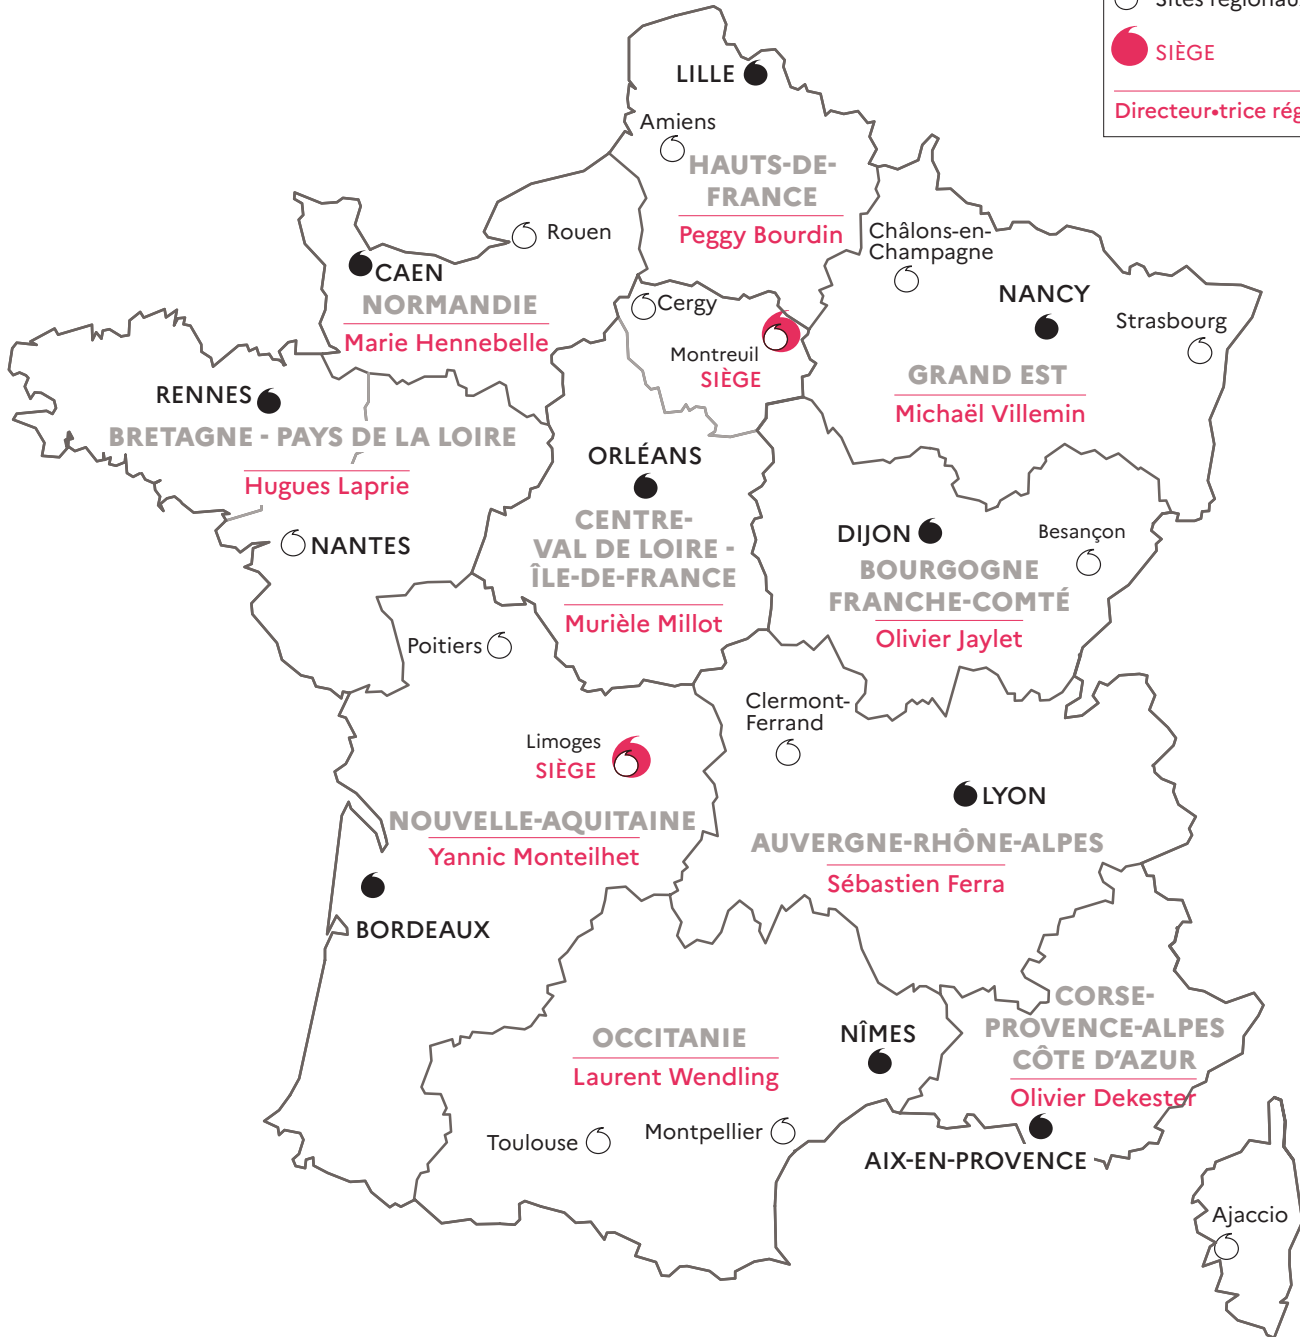

- DIRECTIONS RÉGIONALES
- Sites régionaux
- SIÈGE

Directeur·trice régional·e

ANTILLES – GUYANE

Laurent Nicolas

GUADELOUPE

Guyane

Martinique

Océan Indien

Patrick Goury

LA RÉUNION

Mayotte

L'ASP en région

Direction interrégionale **Antilles - Guyane**

Immeuble Foumi
Voie Verte Jarry
97122 Baie-Mahault
Tél. 0590 38 76 47

○ **Site de Martinique**
7 Immeuble Exodom
Zone de Manhity
97232 Lamentin
Tél. 0596 50 90 30